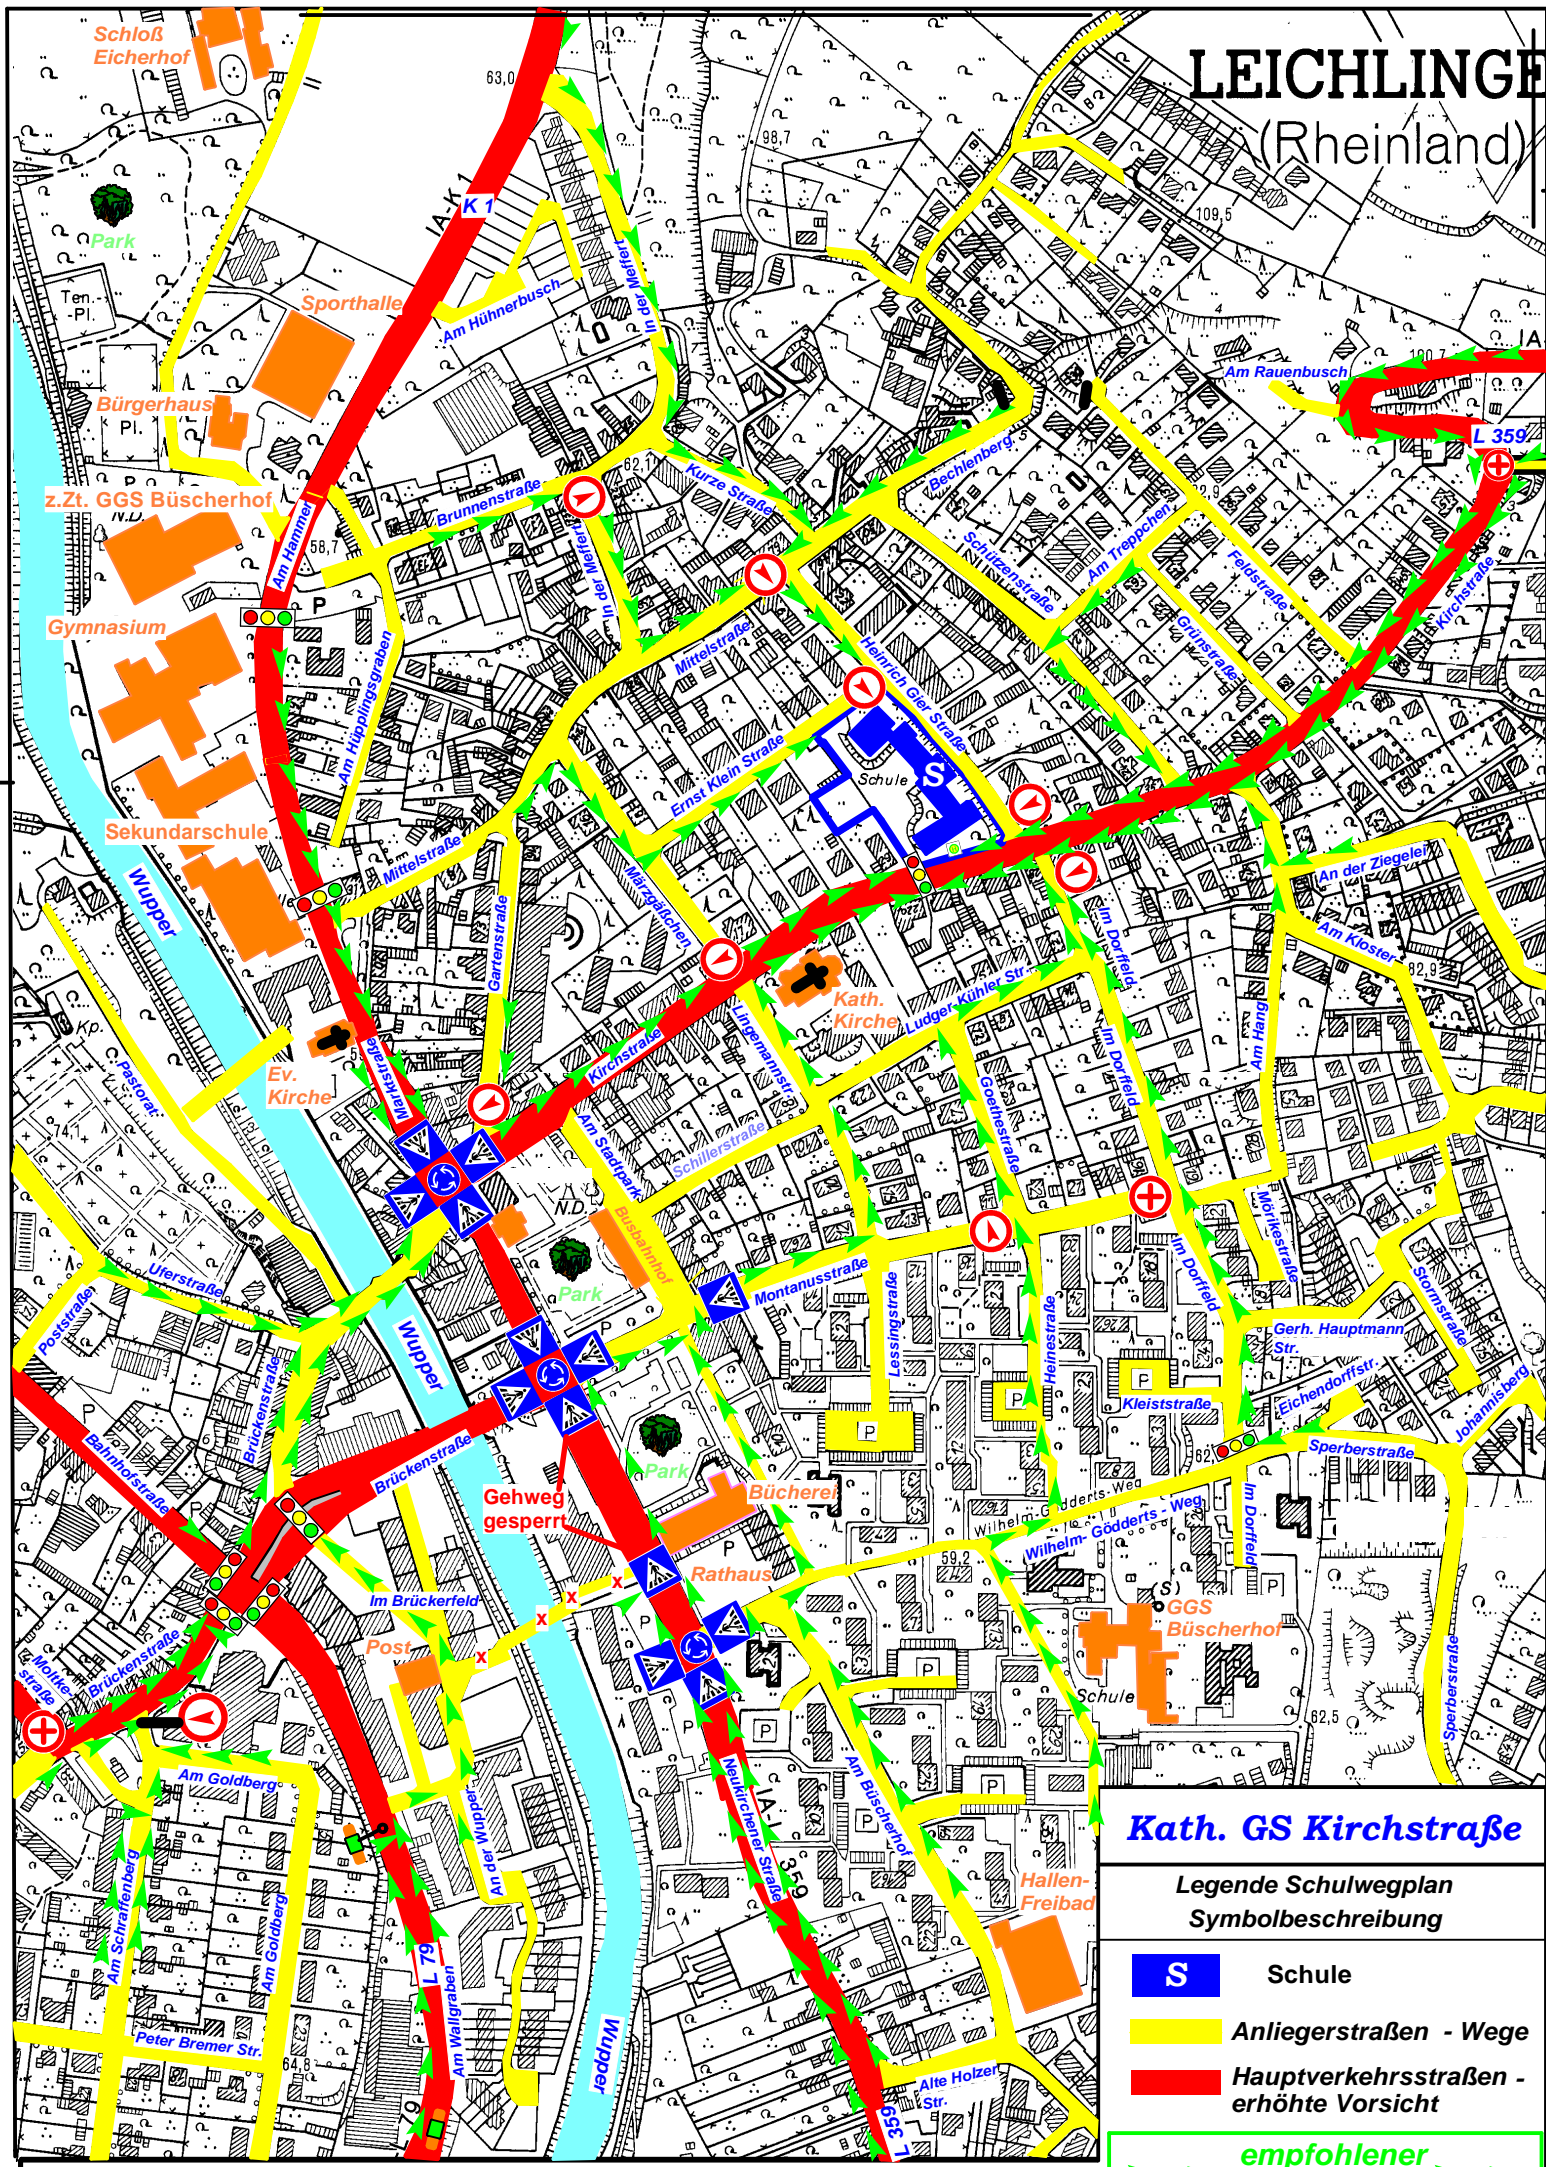

LEICHLINGEN (Rheinland)

Kath. GS Kirchstraße

Legende Schulwegplan Symbolbeschreibung

- S Schule
- Anliegerstraßen - Wege
- Hauptverkehrsstraßen - erhöhte Vorsicht

- + Gefahrenstelle - meiden
- ⬇ Gefahrenstelle - erhöhte Vorsicht
- Ampel - anlage
- Überquerung - hilfe
- ▲ Zebra - streifen