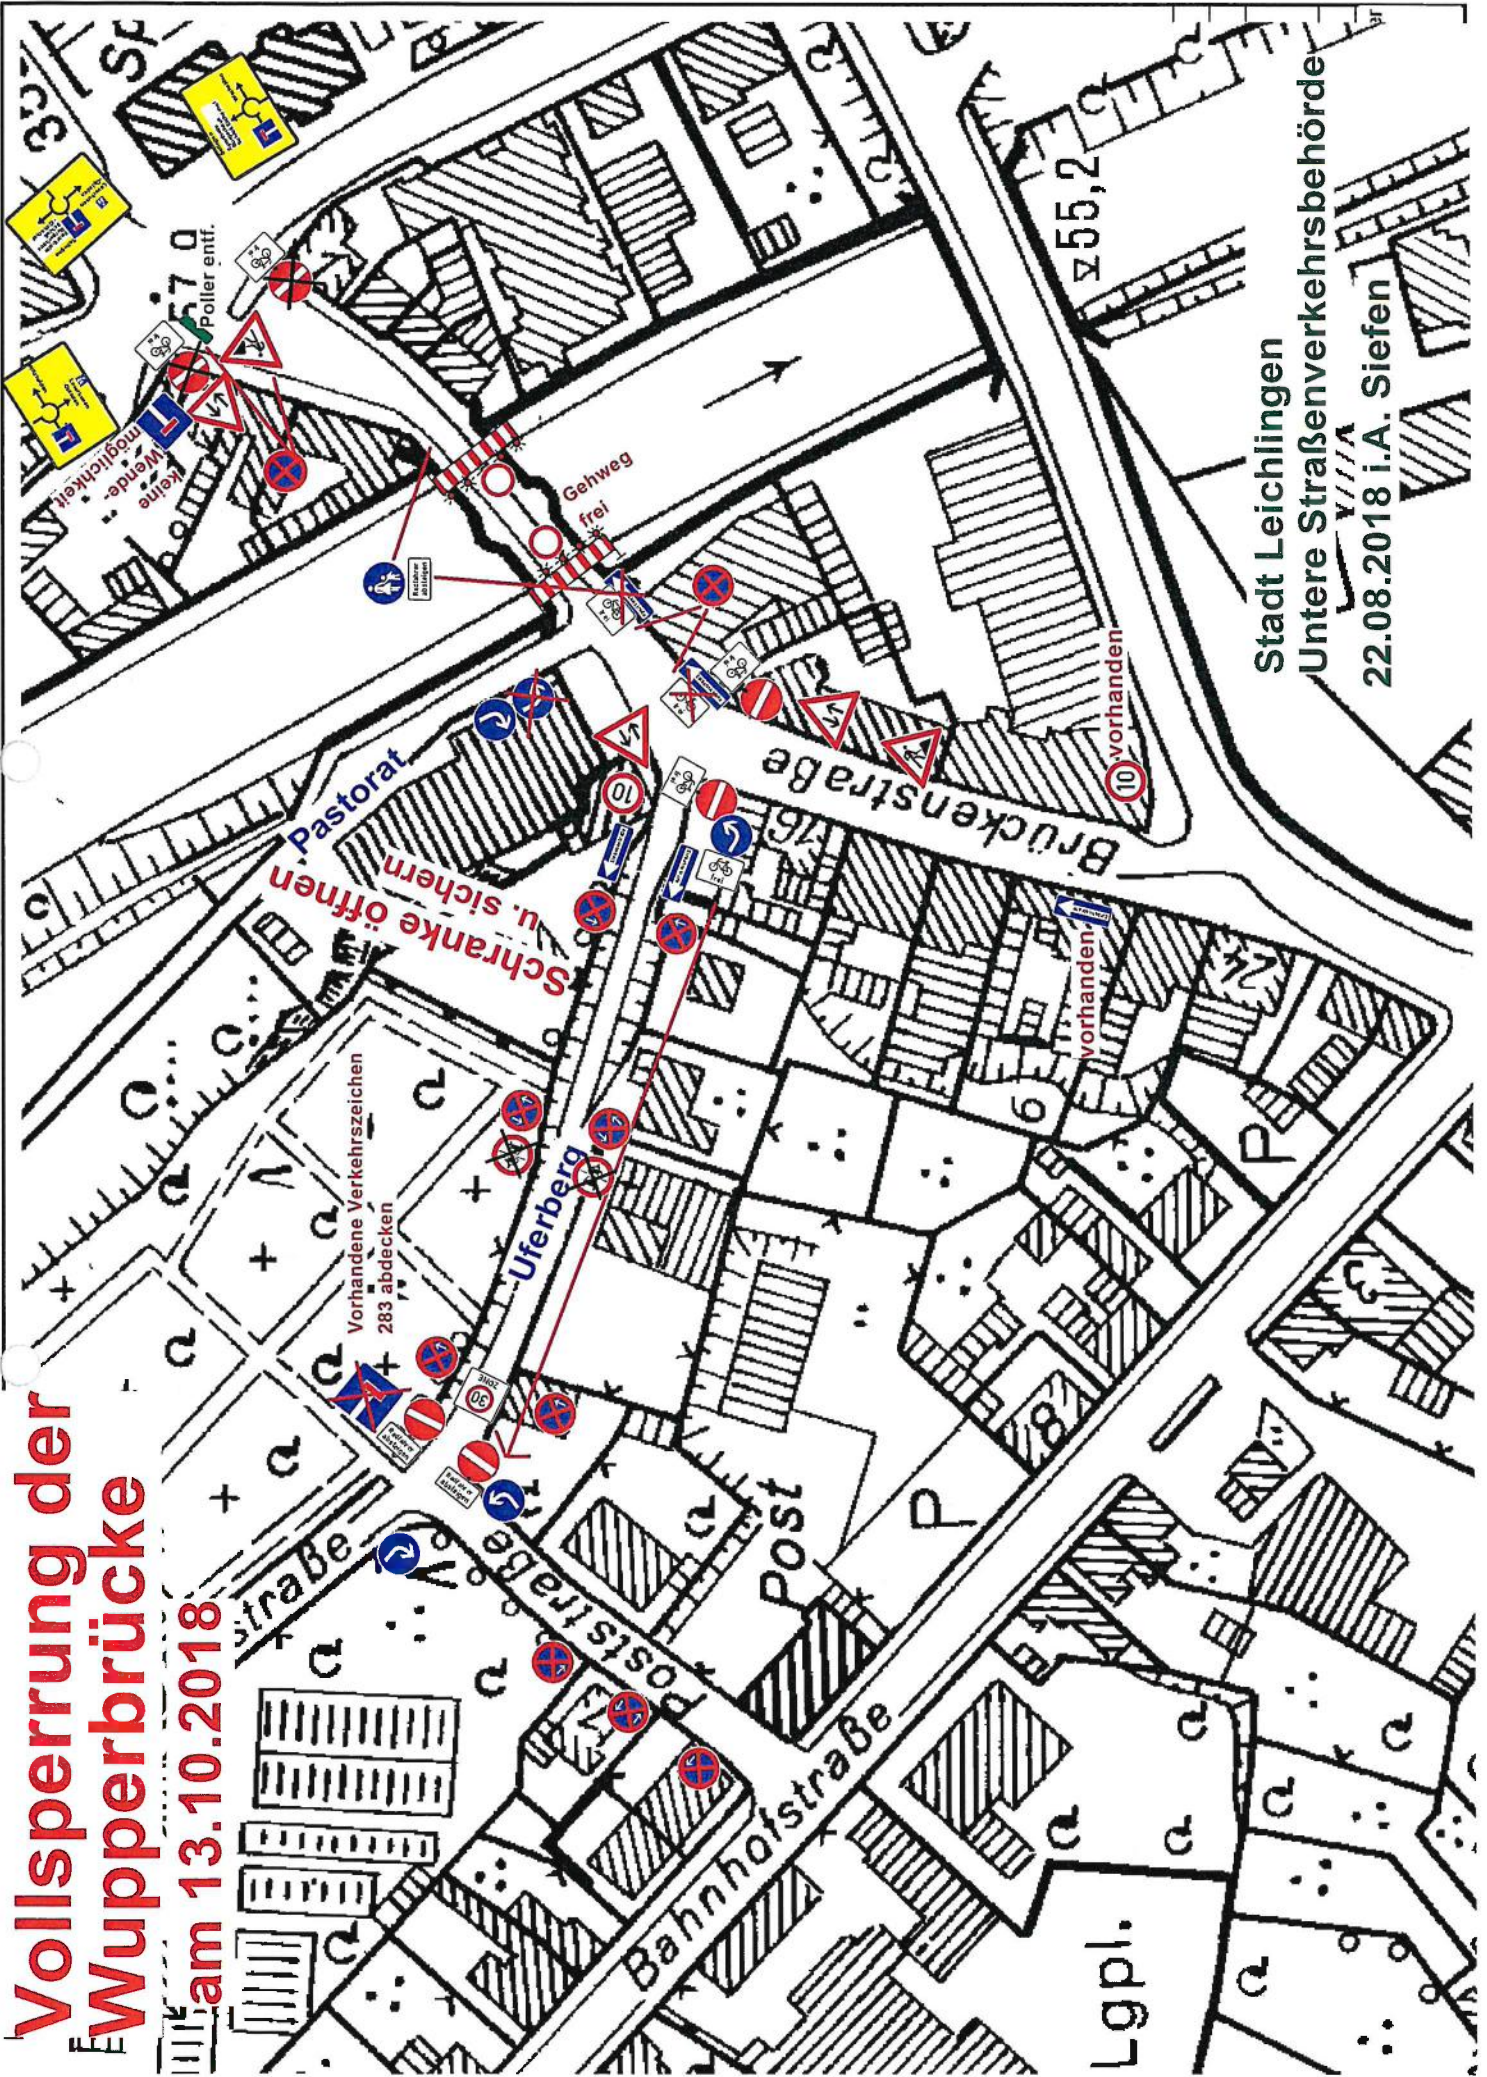

Vollsperrung der Wupperbrücke

am 13.10.2018

Stadt Leichlingen
Untere Straßenverkehrsbehörde
22.08.2018 i.A. Siefen